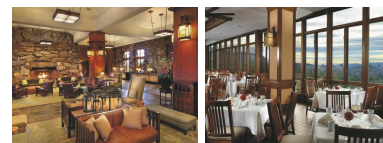

The Omni Grove Park Inn.

Lage

Das 1913 erbaute Hotel liegt ca. 4 km vom historischen Stadtzentrum Ashevilles entfernt. Von dem Hotel genießen Sie einen Ausblick auf die Blue Ridge Mountains. Die University of North Carolina Asheville liegt nur ca. 3,5 km von dem Hotel entfernt.

Hotel

Das The Omni Grove Park Inn liegt in Asheville. Das Hotel verfügt über vier Restaurants, eine Bar, einen Pool, ein Fitnesscenter, ein Wellnesscenter und einen Garten. WLAN steht Ihnen kostenlos zur Verfügung. Restaurants und Einkaufsmöglichkeiten erreichen Sie nach wenigen Minuten.

Unterkunft

Die unterschiedlichen Zimmerkategorien zeichnen sich durch einen modernen und schlichten Einrichtungsstil aus. Das Resort bietet auch familienfreundliche Zimmer mit mehreren Betten an.

Leistungen

Übernachtung.

Kinder

Kinder jeden Alters sind herzlich Willkommen.

Ihr Ansprechpartner

Marco Jankowski
0511 - 374 447 - 19
m.jankowski@die-reisebotschafter.de