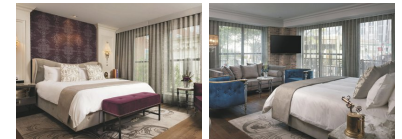

The Ivey's Hotel

Lage

Die Unterkunft liegt im Stadtzentrum von Charlotte. Nur ca. 100 m entfernt liegt das Mint Craft + Design und das North Carolina Blumenthal Performing Arts Center. Das Unterhaltungszentrum Epicentre erreichen Sie nach ca. 300 m. Der internationale Flughafen Charlotte Douglas liegt ca. 9 km entfernt.

Hotel

Das The Ivey's Hotel liegt in Charlotte. Die Unterkunft verfügt über ein Restaurant, eine Bar, eine 24-Stunden-Rezeption und ein Fitnesscenter. WLAN steht Ihnen kostenlos zur Verfügung. Restaurants und Einkaufsmöglichkeiten erreichen Sie nach wenigen Minuten.

Leistungen

Übernachtung.

Ihr Ansprechpartner

Marco Jankowski
0511 - 374 447 - 19
m.jankowski@die-reisebotschafter.de