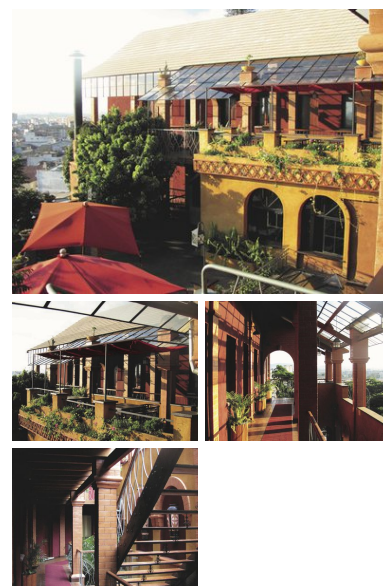

Hotel Belvedere

Die Oase in der Hauptstadt.

Lage

Das Boutique Hotel liegt mitten im Zentrum von Antananarivo in der Nähe von Restaurants.

Hotel

Von der Panoramaterasse des Hotels genießt man eine schöne Aussicht. Im hoteleigenen Restaurant werden auch madagassische Spezialitäten serviert.

Unterkunft

Das Hotel verfügt über 25 Zimmer und 2 Suiten. Alle Zimmer verfügen über Minibar und TV.

Leistungen

Übernachtung, Frühstück.

Preise

Preise pro Person in € bei Belegung mit Personen:

Standardzimmer

-

1 2

Zuschläge

optional

Halbpension p.P. :

26,-

Ihr Ansprechpartner

Myriam Lambertz
0511 - 374 447 - 14
m.lambertz@die-reisebotschafter.de